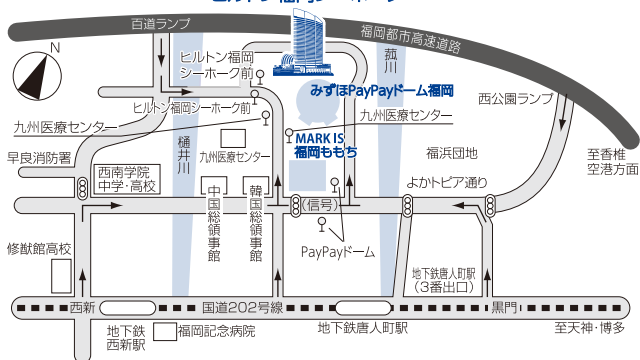

ご案内マップ

ACCESS MAP

イベント等により周辺道路が混雑する事がございます。**駐車場**をご利用の際は、ホテル**正面玄関(南側入口)**からご入庫ください。

ヒルトン福岡シーホーク

※都市高速はイベント時、百道ランプが大変混み合います。西公園ランプをご利用ください。