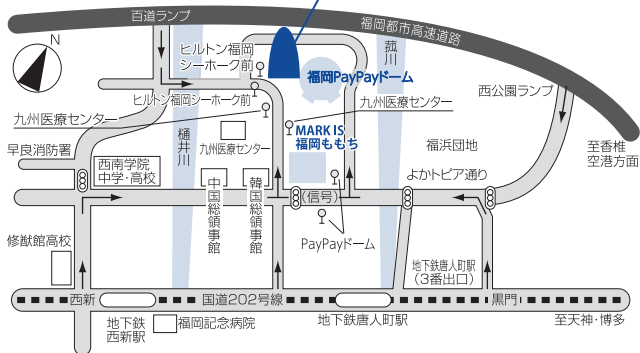

ご案内マップ

ACCESS MAP

イベント等により周辺道路が混雑する事がございます。**駐車場**をご利用の際は、ホテル**正面玄関(南側入口)**からご入庫ください。

ヒルトン福岡シーホーク

※都市高速はイベント時、百道ランプが大変混み合います。西公園ランプをご利用ください。